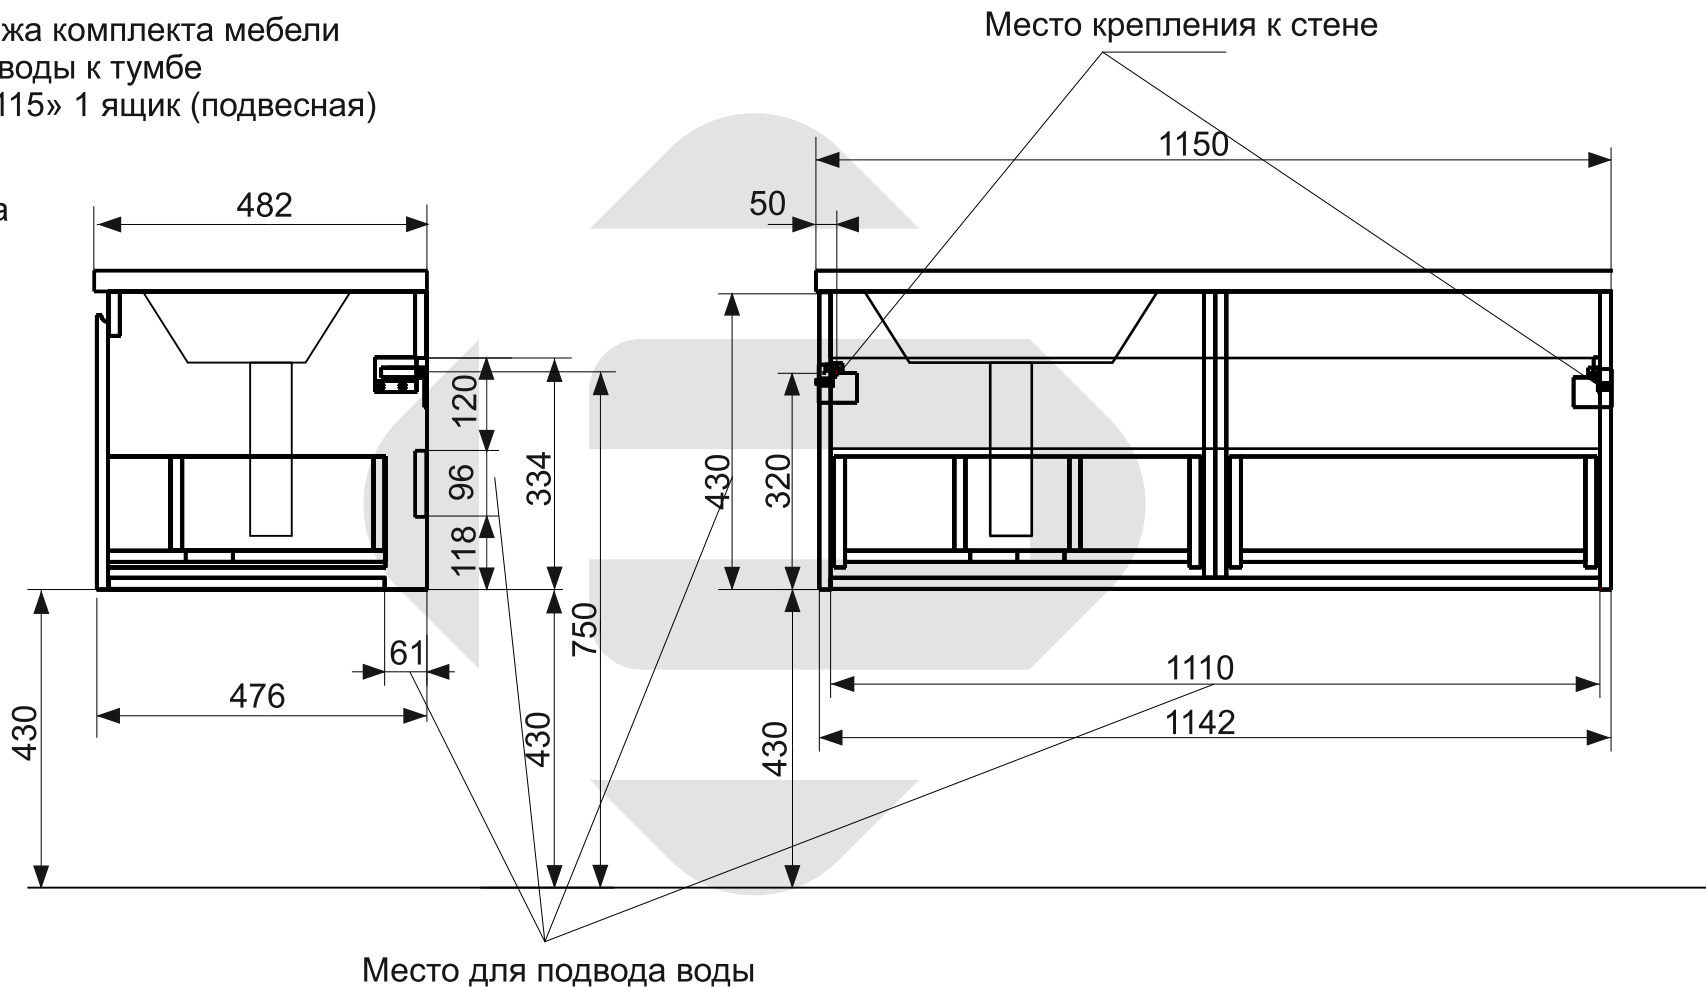

ESTET

г. Кострома, ул. Московская д. 105
тел. 8 (4942) 33 61 71

Тумба подвесная Dallas Luxe 1 ящик (ШхГхВ)1142х476х430

Схема монтажа комплекта мебели
Подведения воды к тумбе
«Dallas Luxe115» 1 ящик (подвесная)

Вид справа

МЕБЕЛЬ ДЛЯ ВАННЫХ КОМНАТ (СЕРИЯ DALLAS LUXE)

ООО «ЭСТЕТ»